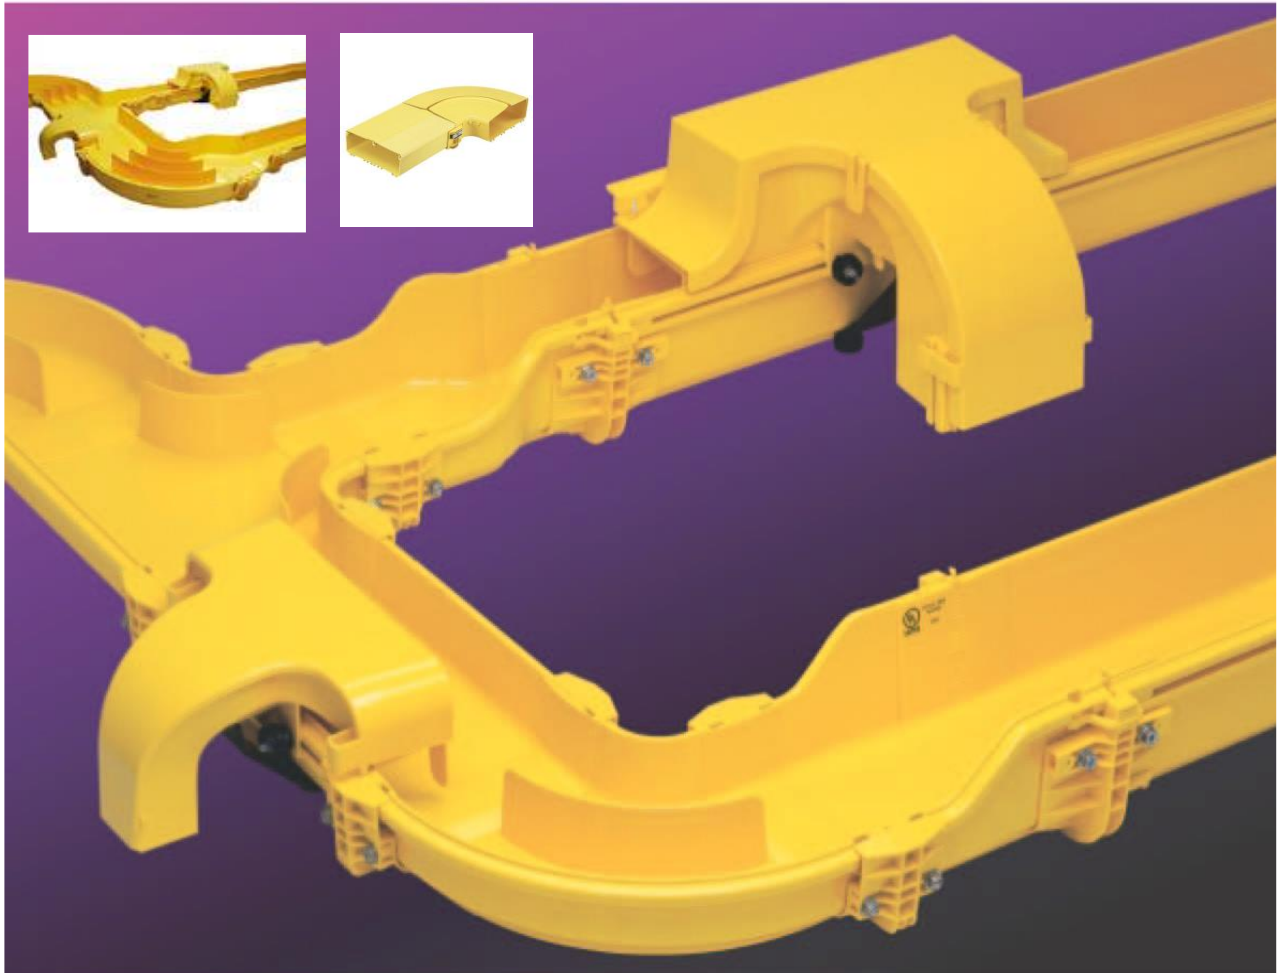

LWL Leitungsführungskanäle für EDV Rechenzentren

Dort wo es gilt Glasfaserkabel *fachgerecht* in einen Rechenzentrum zu verlegen sind unsere Fibre Guide Lösungen das Optimum.

Die *Biegeradien* der empfindlichen Glasfasern werden eingehalten, die Kabelkanäle sind als LWL Leitungsführungskanäle *gekennzeichnet*.

Keine Kupferdatenkabel oder Stromkabel *kreuzen* sich mit dem Glasfaserkabel.
Mechanische Schäden werden im vorhinein verhindert.

Lieferumfang:

- Planung der Anlage
- Montage aller Komponenten
- Adaption von bestehenden Racks oder Rangierverteiler in das System.

LWL Leitungsführung in der Praxis:

Durch ein Modulares System sind alle Möglichkeiten offen.

Symbolbilder, technische Änderung vorbehalten. © Brodinger IT Sicherheitstechnik

IT Security Technology
IT safety cells / rooms / containers